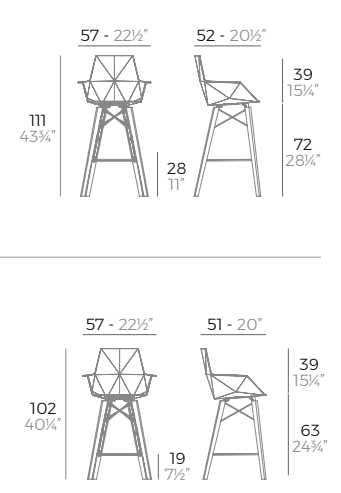

FAZ WOOD stool.

	Price per unit Precio unidad	Seat colour Color de asiento	Metal Colour Color del metal	Wood Madera	Packaging Embalaje
Basic. Básico.	- 54301	WHITE BLACK ECRU	WHITE BLACK	WOOD 1 WOOD 2	4 units 31 kg 0,68 m³ 67 lb 24 ft³
Lacquered. Lacado.	- 54301F	LACQ. WHITE LACQ. BLACK LACQ. ANTH.			
Basic. Básico.	- 54303	WHITE BLACK ECRU	WHITE BLACK	WOOD 1 WOOD 2	4 units 33 kg 0,78 m³ 73 lb 27 ft³
Lacquered. Lacado.	- 54303F	LACQ. WHITE LACQ. BLACK LACQ. ANTH.			

FAZ WOOD arm-stool.

	Price per unit Precio unidad	Seat colour Color de asiento	Metal Colour Color del metal	Wood Madera	Packaging Embalaje
H.75cm					
Basic. Básico.	- 54302	WHITE BLACK ECRU	WHITE BLACK	WOOD 1 WOOD 2	4 units 29 kg 0,59 m³ 64 lb 21 ft³
Lacquered. Lacado.	- 54302F	LACQ. WHITE LACQ. BLACK LACQ. ANTH.			
H.66cm					
Basic. Básico.	- 54304	WHITE BLACK ECRU	WHITE BLACK	WOOD 1 WOOD 2	4 units 31,5 kg 0,68 m³ 69 lb 24 ft³
Lacquered. Lacado.	- 54304F	LACQ. WHITE LACQ. BLACK LACQ. ANTH.			

BROOKLYN stool.

	Price per unit Precio unidad	Seat colour Color de asiento	Metal Colour Color del metal	Wood Madera	Packaging Embalaje
H.76cm					
Basic. Básico.	- 65027	WHITE BLACK ECRU	LACQ. WHITE LACQ. BLACK		4 units 20 kg 0,34 m³ 43,7 lb 12,3 ft³
Lacquered. Lacado.	- 65027F	LACQ. WHITE LACQ. BLACK LACQ. RED TORTORA PICKLE	LACQ. BLACK LACQ. RED LACQ. ANTH.		
H.66cm					
Basic. Básico.	- 65028	WHITE BLACK ECRU	LACQ. WHITE LACQ. BLACK		4 units 18,7 kg 0,31 m³ 41,3 lb 11 ft³
Lacquered. Lacado.	- 65028F	LACQ. WHITE LACQ. BLACK LACQ. RED TORTORA PICKLE	LACQ. BLACK LACQ. RED LACQ. ANTH.		