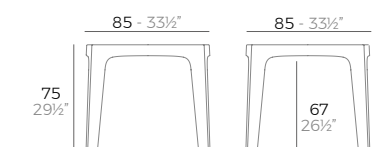

AFRICA sun lounger.

Basic. Básico.
(Price/unit in 12 units package)

-
65048

- ☐ WHITE
- ☐ GREY
- ☐ ECRU

discover more!
conoce más!

Price per unit
Precio unidad

Basic colours
Colores básicos

IBIZA sun lounger's table.

Basic. Básico.

-
65048KIT

- ☐ WHITE
- ☐ BLACK
- ☐ ECRU
- ☐ PICKLE

IBIZA sun lounger.

Basic. Básico.

Price per unit
Precio unidad

-
51035KIT

Colours
Colores

- ☐ WHITE
- ☐ ECRU
- ☐ MILOS (R)
- ☐ CALA (R)
- ☐ MANTA (R)

Packaging
Embalaje

4 units
71,7 kg - 1,17 m³
158 lb - 41,3 ft³

**TABLES
MESAS**

IBIZA side table / low stool

Basic. Básico.

-
65045

- ☐ WHITE
- ☐ BLACK
- ☐ ECRU
- ☐ PICKLE
- ☐ MILOS (R)
- ☐ CALA (R)
- ☐ MANTA (R)

4 units
15 kg - 0,1 m³
27,5 lb - 3,5 ft³

VOXEL sun lounger.

Basic. Básico.
(Price/unit in 12 units package)

-
65046

- ☐ WHITE
- ☐ GREY
- ☐ ECRU

discover more!
conoce más!

VOXEL sun lounger table.

Basic. Básico.

-
65046

- ☐ WHITE
- ☐ GRAY
- ☐ ECRU

4 units
9 kg 0,04 m³
19 lb 1,5 ft³

VOXEL sun lounger's table.

Basic. Básico.

-
51035

- ☐ WHITE
- ☐ GREY
- ☐ ECRU

SOLID dining table.

Basic. Básico.

-
51038

- ☐ WHITE
- ☐ BLACK
- ☐ ECRU

4 units
53 kg 1,38m³
117 lb 49 ft³