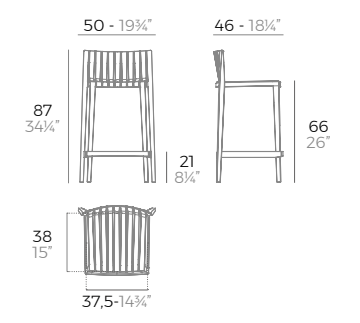

Price per unit Precio unidad	Basic colours Colores básicos	Other Colours Otros colores	Packaging Embalaje
Basic. Básico.	- 56020	WHITE BLACK ECRU MOSTAZA BRONZE		4 units 24,5 kg 0,31 m³ 54 lb 11,14 ft³
Pack 2 Stools + Table. Pack 2 taburetes + mesa. (2x 56020 + 1x 56018)	- 56021