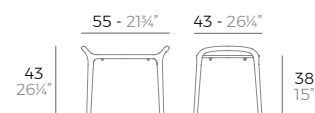

AFRICA sun lounger.

Basic. Básico.
(Price/unit in 12 units package)

-
65048

- ☐ WHITE
- ☐ GREY
- ☐ ECRU

discover more!
conoce más!

Price per unit
Precio unidad

Basic colours
Colores básicos

IBIZA sun lounger's table.

Basic. Básico.

-
65048KIT

- ☐ WHITE
- ☐ BLACK
- ☐ ECRU
- ☐ PICKLE

IBIZA sun lounger.

Basic. Básico.

Price per unit
Precio unidad

-
51035KIT

Colours
Colores

- ☐ WHITE
- ☐ ECRU
- ☐ MILOS (R)
- ☐ CALA (R)
- ☐ MANTA (R)

Packaging
Embalaje

4 units
71,7 kg - 1,17 m³
158 lb - 41,3 ft³

**TABLES
MESAS**

IBIZA side table / low stool

Basic. Básico.

-
65045

- ☐ WHITE
- ☐ BLACK
- ☐ ECRU
- ☐ PICKLE
- ☐ MILOS (R)
- ☐ CALA (R)
- ☐ MANTA (R)

4 units
15 kg - 0,1 m³
27,5 lb - 3,5 ft³

VOXEL sun lounger.

Basic. Básico.
(Price/unit in 12 units package)

-
65046

- ☐ WHITE
- ☐ GREY
- ☐ ECRU

discover more!
conoce más!

VOXEL sun lounger table.

Basic. Básico.

-
65046

- ☐ WHITE
- ☐ GRAY
- ☐ ECRU

4 units
9 kg 0,04 m³
19 lb 1,5 ft³

VOXEL sun lounger's table.

Basic. Básico.

-
51035

- ☐ WHITE
- ☐ GREY
- ☐ ECRU

SOLID dining table.

Basic. Básico.

-
51038

- ☐ WHITE
- ☐ BLACK
- ☐ ECRU

4 units
53 kg 1,38m³
117 lb 49 ft³