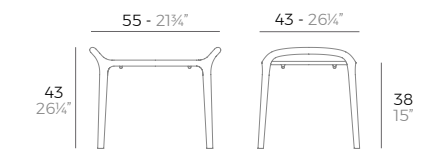

Basic. Básico.

-
65045

- ☐ WHITE
- ☐ BLACK
- ☐ ECRU
- ☐ PICKLE
- ☐ MILOS (R)
- ☐ CALA (R)
- ☐ MANTA (R)

4 units
15 kg - 0,1 m³
27,5 lb - 3,5 ft³