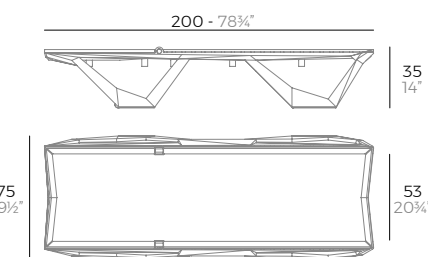

Basic. Básico.
(Price/unit in 12 units package)

-
65046

- ☐ WHITE
- ☐ GREY
- ☐ ECRU

discover more!
conoce más!