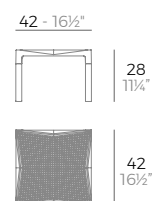

AFRICA sun lounger.

Basic. Básico.
(Price/unit in 12 units package)

-
65048

- ☐ WHITE
- ☐ GREY
- ☐ ECRU

discover more!
conoce más!

Price per unit
Precio unidad

Basic colours
Colores básicos

IBIZA sun lounger's table.

Basic. Básico.

-
65048KIT

- ☐ WHITE
- ☐ BLACK
- ☐ ECRU
- ☐ PICKLE

IBIZA sun lounger.

Basic. Básico.

Price per unit
Precio unidad

-
51035KIT

Colours
Colores

- ☐ WHITE
- ☐ ECRU
- ☐ MILOS (R)
- ☐ CALA (R)
- ☐ MANTA (R)

Packaging
Embalaje

4 units
71,7 kg - 1,17 m³
158 lb - 41,3 ft³

**TABLES
MESAS**

IBIZA side table / low stool

Basic. Básico.

-
65045

- ☐ WHITE
- ☐ BLACK
- ☐ ECRU
- ☐ PICKLE
- ☐ MILOS (R)
- ☐ CALA (R)
- ☐ MANTA (R)

4 units
15 kg - 0,1 m³
27,5 lb - 3,5 ft³

VOXEL sun lounger.

Basic. Básico.
(Price/unit in 12 units package)

-
65046

- ☐ WHITE
- ☐ GREY
- ☐ ECRU

discover more!
conoce más!

VOXEL sun lounger table.

Basic. Básico.

-
65046

- ☐ WHITE
- ☐ GRAY
- ☐ ECRU

4 units
9 kg 0,04 m³
19 lb 1,5 ft³

VOXEL sun lounger's table.

Basic. Básico.

-
51035

- ☐ WHITE
- ☐ GREY
- ☐ ECRU

SOLID dining table.

Basic. Básico.

-
51038

- ☐ WHITE
- ☐ BLACK
- ☐ ECRU

4 units
53 kg 1,38m³
117 lb 49 ft³