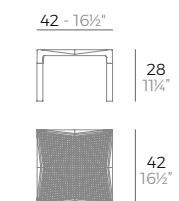

AFRICA sun lounger.

Basic. Básico.
(Price/unit in 12 units package)

-
65048

- ☐ WHITE
- ☐ GREY
- ☐ ECRU

discover more!
conoce más!

Price per unit
Precio unidad

Basic colours
Colores básicos

IBIZA sun lounger's table.

Basic. Básico.

-
65048KIT

- ☐ WHITE
- ☐ BLACK
- ☐ ECRU
- ☐ PICKLE

IBIZA sun lounger.

Basic. Básico.

Price per unit
Precio unidad

-
51035KIT

Colours
Colores

- ☐ WHITE
- ☐ ECRU
- ☐ MILOS (R)
- ☐ CALA (R)
- ☐ MANTA (R)

Packaging
Embalaje

4 units
71,7 kg - 1,17 m³
158 lb - 41,3 ft³

**TABLES
MESAS**

IBIZA side table / low stool

Basic. Básico.

-
65045

- ☐ WHITE
- ☐ BLACK
- ☐ ECRU
- ☐ PICKLE
- ☐ MILOS (R)
- ☐ CALA (R)
- ☐ MANTA (R)

4 units
15 kg - 0,1 m³
27,5 lb - 3,5 ft³

VOXEL sun lounger.

Basic. Básico.
(Price/unit in 12 units package)

-
65046

- ☐ WHITE
- ☐ GREY
- ☐ ECRU

discover more!
conoce más!

VOXEL sun lounger table.

Basic. Básico.

-
65046

- ☐ WHITE
- ☐ GRAY
- ☐ ECRU

4 units
9 kg 0,04 m³
19 lb 1,5 ft³

VOXEL sun lounger's table.

Basic. Básico.

-
51035

- ☐ WHITE
- ☐ GREY
- ☐ ECRU

SOLID dining table.

Basic. Básico.

-
51038

- ☐ WHITE
- ☐ BLACK
- ☐ ECRU

4 units
53 kg 1,38m³
117 lb 49 ft³