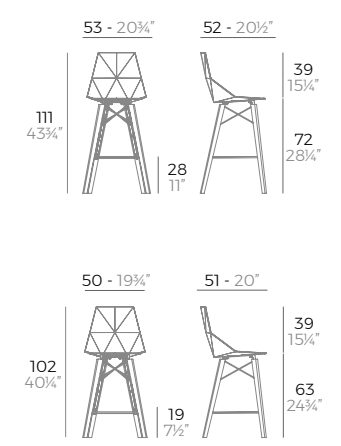

FAZ WOOD stool.

	Price per unit Precio unidad	Seat colour Color de asiento	Metal Colour Color del metal	Wood Madera	Packaging Embalaje
Basic. Básico.	- 54301	WHITE BLACK ECRU	WHITE BLACK	WOOD 1 WOOD 2	4 units 31 kg 0,68 m³ 67 lb 24 ft³
Lacquered. Lacado.	- 54301F	LACQ. WHITE LACQ. BLACK LACQ. ANTH.			
Basic. Básico.	- 54303	WHITE BLACK ECRU	WHITE BLACK	WOOD 1 WOOD 2	4 units 33 kg 0,78 m³ 73 lb 27 ft³
Lacquered. Lacado.	- 54303F	LACQ. WHITE LACQ. BLACK LACQ. ANTH.			

FAZ WOOD arm-stool.

	Price per unit Precio unidad	Seat colour Color de asiento	Metal Colour Color del metal	Wood Madera	Packaging Embalaje
H.75cm					
Basic. Básico.	- 54302	WHITE BLACK ECRU	WHITE BLACK	WOOD 1 WOOD 2	4 units 29 kg 0,59 m³ 64 lb 21 ft³
Lacquered. Lacado.	- 54302F	LACQ. WHITE LACQ. BLACK LACQ. ANTH.			
H.66cm					
Basic. Básico.	- 54304	WHITE BLACK ECRU	WHITE BLACK	WOOD 1 WOOD 2	4 units 31,5 kg 0,68 m³ 69 lb 24 ft³
Lacquered. Lacado.	- 54304F	LACQ. WHITE LACQ. BLACK LACQ. ANTH.			

BROOKLYN stool.

	Price per unit Precio unidad	Seat colour Color de asiento	Metal Colour Color del metal	Wood Madera	Packaging Embalaje
H.76cm					
Basic. Básico.	- 65027	WHITE BLACK ECRU	LACQ. WHITE LACQ. BLACK		4 units 20 kg 0,34 m³ 43,7 lb 12,3 ft³
Lacquered. Lacado.	- 65027F	LACQ. WHITE LACQ. BLACK LACQ. RED TORTORA PICKLE	LACQ. BLACK LACQ. RED LACQ. ANTH.		
H.66cm					
Basic. Básico.	- 65028	WHITE BLACK ECRU	LACQ. WHITE LACQ. BLACK		4 units 18,7 kg 0,31 m³ 41,3 lb 11 ft³
Lacquered. Lacado.	- 65028F	LACQ. WHITE LACQ. BLACK LACQ. RED TORTORA PICKLE	LACQ. BLACK LACQ. RED LACQ. ANTH.		

-
65046

- WHITE
- GRAY
- ECRU

4 units
9 kg 0,04 m³
19 lb 1,5 ft³

VOXEL sun lounger's table.

Basic. Básico.

-
51035

- WHITE
- GREY
- ECRU

SOLID dining table.