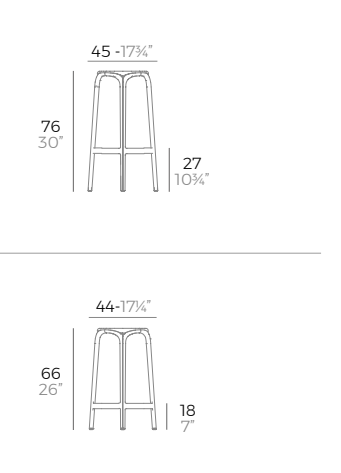

FAZ WOOD stool.

	Price per unit Precio unidad	Seat colour Color de asiento	Metal Colour Color del metal	Wood Madera	Packaging Embalaje
Basic. Básico.	- 54301	WHITE BLACK ECRU	WHITE BLACK	WOOD 1 WOOD 2	4 units 31 kg 0,68 m³ 67 lb 24 ft³
Lacquered. Lacado.	- 54301F	LACQ. WHITE LACQ. BLACK LACQ. ANTH.			
Basic. Básico.	- 54303	WHITE BLACK ECRU	WHITE BLACK	WOOD 1 WOOD 2	4 units 33 kg 0,78 m³ 73 lb 27 ft³
Lacquered. Lacado.	- 54303F	LACQ. WHITE LACQ. BLACK LACQ. ANTH.			

FAZ WOOD arm-stool.

	Price per unit Precio unidad	Seat colour Color de asiento	Metal Colour Color del metal	Wood Madera	Packaging Embalaje
H.75cm					
Basic. Básico.	- 54302	WHITE BLACK ECRU	WHITE BLACK	WOOD 1 WOOD 2	4 units 29 kg 0,59 m³ 64 lb 21 ft³
Lacquered. Lacado.	- 54302F	LACQ. WHITE LACQ. BLACK LACQ. ANTH.			
H.66cm					
Basic. Básico.	- 54304	WHITE BLACK ECRU	WHITE BLACK	WOOD 1 WOOD 2	4 units 31,5 kg 0,68 m³ 69 lb 24 ft³
Lacquered. Lacado.	- 54304F	LACQ. WHITE LACQ. BLACK LACQ. ANTH.			

BROOKLYN stool.

	Price per unit Precio unidad	Seat colour Color de asiento	Metal Colour Color del metal	Wood Madera	Packaging Embalaje
H.76cm					
Basic. Básico.	- 65027	WHITE BLACK ECRU	LACQ. WHITE LACQ. BLACK		4 units 20 kg 0,34 m³ 43,7 lb 12,3 ft³
Lacquered. Lacado.	- 65027F	LACQ. WHITE LACQ. BLACK LACQ. RED TORTORA PICKLE	LACQ. BLACK LACQ. RED LACQ. ANTH.		
H.66cm					
Basic. Básico.	- 65028	WHITE BLACK ECRU	LACQ. WHITE LACQ. BLACK		4 units 18,7 kg 0,31 m³ 41,3 lb 11 ft³
Lacquered. Lacado.	- 65028F	LACQ. WHITE LACQ. BLACK LACQ. RED TORTORA PICKLE	LACQ. BLACK LACQ. RED LACQ. ANTH.		