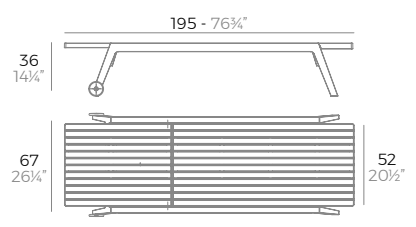

BROOKLYN stool.

	Price per unit Precio unidad	Seat colour Color de asiento	Metal Colour Color del metal	Wood Madera	Packaging Embalaje
H.76cm					
Basic. Básico.	- 65027	WHITE BLACK ECRU	LACQ. WHITE LACQ. BLACK		4 units 20 kg 0,34 m³ 43,7 lb 12,3 ft³
Lacquered. Lacado.	- 65027F	LACQ. WHITE LACQ. BLACK LACQ. RED TORTORA PICKLE	LACQ. BLACK LACQ. RED LACQ. ANTH.		
H.66cm					
Basic. Básico.	- 65028	WHITE BLACK ECRU	LACQ. WHITE LACQ. BLACK		4 units 18,7 kg 0,31 m³ 41,3 lb 11 ft³
Lacquered. Lacado.	- 65028F	LACQ. WHITE LACQ. BLACK LACQ. RED TORTORA PICKLE	LACQ. BLACK LACQ. RED LACQ. ANTH.		

SPRITZ stool.

	Price per unit Precio unidad	Basic colours Colores básicos	Other Colours Otros colores	Packaging Embalaje
Basic. Básico.	- 56019	WHITE BLACK ECRU MOSTAZA BRONZE		4 units 25 kg 0,34 m³ 55,7 lb 12,24 ft³
Pack 2 Stools + Table. Pack 2 taburetes + mesa. (2x 56019 + 1x 56018)	- 56022			

	Price per unit Precio unidad	Basic colours Colores básicos	Other Colours Otros colores	Packaging Embalaje
Basic. Básico.	- 56020	WHITE BLACK ECRU MOSTAZA BRONZE		4 units 24,5 kg 0,31 m³ 54 lb 11,14 ft³
Pack 2 Stools + Table. Pack 2 taburetes + mesa. (2x 56020 + 1x 56018)	- 56021			

SUN LOUNGERS TUMBONAS

SPRITZ sun lounger.

	Price per unit Precio unidad	Basic colours Colores básicos	Other Colours Otros colores	Packaging Embalaje
Basic. Básico. (Price/unit in 12 units package)	- 56027	WHITE GREY ECRU BRONZE		12 units 222 kg - 3 m3 488 lb - 103 ft3
Basic. Básico. (Price/unit in 4 units package)	- 56027			