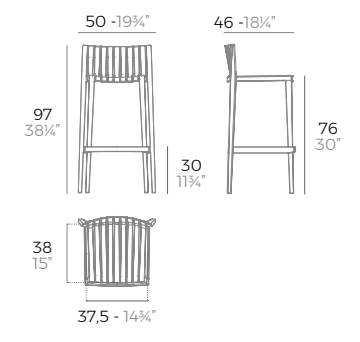

FAZ WOOD stool.

	Price per unit Precio unidad	Seat colour Color de asiento	Metal Colour Color del metal	Wood Madera	Packaging Embalaje
Basic. Básico.	- 54301	WHITE BLACK ECRU	WHITE BLACK	WOOD 1 WOOD 2	4 units 31 kg 0,68 m³ 67 lb 24 ft³
Lacquered. Lacado.	- 54301F	LACQ. WHITE LACQ. BLACK LACQ. ANTH.			
Basic. Básico.	- 54303	WHITE BLACK ECRU	WHITE BLACK	WOOD 1 WOOD 2	4 units 33 kg 0,78 m³ 73 lb 27 ft³
Lacquered. Lacado.	- 54303F	LACQ. WHITE LACQ. BLACK LACQ. ANTH.			

FAZ WOOD arm-stool.

	Price per unit Precio unidad	Seat colour Color de asiento	Metal Colour Color del metal	Wood Madera	Packaging Embalaje
H.75cm					
Basic. Básico.	- 54302	WHITE BLACK ECRU	WHITE BLACK	WOOD 1 WOOD 2	4 units 29 kg 0,59 m³ 64 lb 21 ft³
Lacquered. Lacado.	- 54302F	LACQ. WHITE LACQ. BLACK LACQ. ANTH.			
H.66cm					
Basic. Básico.	- 54304	WHITE BLACK ECRU	WHITE BLACK	WOOD 1 WOOD 2	4 units 31,5 kg 0,68 m³ 69 lb 24 ft³
Lacquered. Lacado.	- 54304F	LACQ. WHITE LACQ. BLACK LACQ. ANTH.			

BROOKLYN stool.

	Price per unit Precio unidad	Seat colour Color de asiento	Metal Colour Color del metal	Wood Madera	Packaging Embalaje
H.76cm					
Basic. Básico.	- 65027	WHITE BLACK ECRU	LACQ. WHITE LACQ. BLACK		4 units 20 kg 0,34 m³ 43,7 lb 12,3 ft³
Lacquered. Lacado.	- 65027F	LACQ. WHITE LACQ. BLACK LACQ. RED TORTORA PICKLE	LACQ. BLACK LACQ. RED LACQ. ANTH.		
H.66cm					
Basic. Básico.	- 65028	WHITE BLACK ECRU	LACQ. WHITE LACQ. BLACK		4 units 18,7 kg 0,31 m³ 41,3 lb 11 ft³
Lacquered. Lacado.	- 65028F	LACQ. WHITE LACQ. BLACK LACQ. RED TORTORA PICKLE	LACQ. BLACK LACQ. RED LACQ. ANTH.		

SPRITZ stool.

	Price per unit Precio unidad	Basic colours Colores básicos	Other Colours Otros colores	Packaging Embalaje
Basic. Básico.	- 56019	WHITE BLACK ECRU MOSTAZA BRONZE		4 units 25 kg 0,34 m³ 55,7 lb 12,24 ft³
Pack 2 Stools + Table. Pack 2 taburetes + mesa. (2x 56019 + 1x 56018)	- 56022			