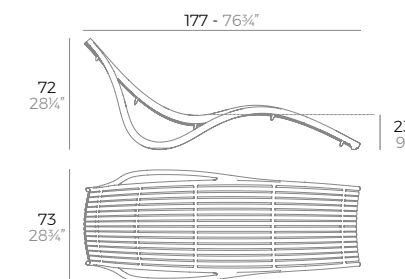

AFRICA sun lounger.

Basic. Básico.
(Price/unit in 12 units package)

-
65048

- ☐ WHITE
- ☐ GREY
- ☐ ECRU

discover more!
conoce más!

Price per unit
Precio unidad

Basic colours
Colores básicos

IBIZA sun lounger's table.

Basic. Básico.

-
65048KIT

- ☐ WHITE
- ☐ BLACK
- ☐ ECRU
- ☐ PICKLE

IBIZA sun lounger.

Basic. Básico.

Price per unit
Precio unidad

-
51035KIT

Colours
Colores

- ☐ WHITE
- ☐ ECRU
- ☐ MILOS (R)
- ☐ CALA (R)
- ☐ MANTA (R)

Packaging
Embalaje

4 units
71,7 kg - 1,17 m³
158 lb - 41,3 ft³

**TABLES
MESAS**

IBIZA side table / low stool

Basic. Básico.

-
65045

- ☐ WHITE
- ☐ BLACK
- ☐ ECRU
- ☐ PICKLE
- ☐ MILOS (R)
- ☐ CALA (R)
- ☐ MANTA (R)

4 units
15 kg - 0,1 m³
27,5 lb - 3,5 ft³

VOXEL sun lounger.

Basic. Básico.
(Price/unit in 12 units package)

-
65046

- ☐ WHITE
- ☐ GREY
- ☐ ECRU

discover more!
conoce más!

VOXEL sun lounger table.

Basic. Básico.

-
65046

- ☐ WHITE
- ☐ GRAY
- ☐ ECRU

4 units
9 kg 0,04 m³
19 lb 1,5 ft³

VOXEL sun lounger's table.

Basic. Básico.

-
51035

- ☐ WHITE
- ☐ GREY
- ☐ ECRU

SOLID dining table.

Basic. Básico.

-
51038

- ☐ WHITE
- ☐ BLACK
- ☐ ECRU

4 units
53 kg 1,38m³
117 lb 49 ft³