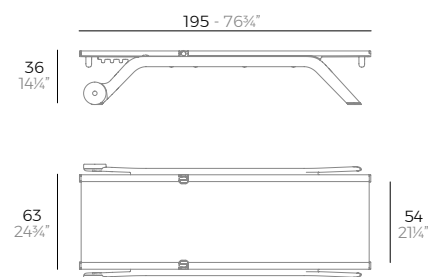

Basic. Básico.
(Price/unit in 12 units package)

-
65048

- ☐ WHITE
- ☐ GREY
- ☐ ECRU

discover more!
conoce más!