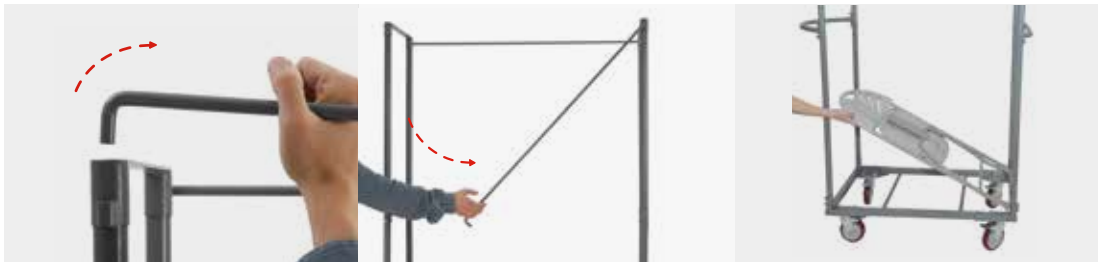

# bigalextrrolley

TROLLEY  
CARRO  
CHARIOT  
WAGEN

H168 cm/H196.4 cm  
H45.3"/H77.32"

L105.4 x W79.7 cm  
L41.49" x W31.37"

NW  
17.57 kg  
38.73 lb

Code Código Code Code	EAN	Name Nombre Nom Name	Units per box Unidades por caja Unités par boîte Stückzahl pro Packung	Packaging size Medidas embalaje Dimensions emballage Verpackungsmaße	Packaging volume Volumen embalaje Volume d'emballage Verpackungsvolumen	Gross weight Peso bruto Poids brut Bruttogewicht	Loading quantity Unidades por contenedor Unités par conteneur Einheiten pro Container
RA-CB030F001	8436539306245	bigalextrrolley	1	L103.18 x W59.4 x H12 cm L40.62" x W23.37" x H4.75"	0.07 m3 2.59 ft3	20 kg 44 lb	Container 40' HC: 840

Easy locking and unlocking of the vertical posts. Ease of access for loading and unloading.

**Fácil bloqueo y desbloqueo de los postes verticales. Cómodo acceso para cargar o descargar.**

Poteaux verticaux faciles à bloquer et débloquer. Accès pratique pour chargement ou déchargement.

**Leichtes Blockieren und Entriegeln der senkrechten Stangen. Bequemer Zugriff zum Ein- oder Ausladen.**

Vertical posts to hold the stacked chairs in place.

**Postes verticales para inmovilizar las sillas apiladas.**