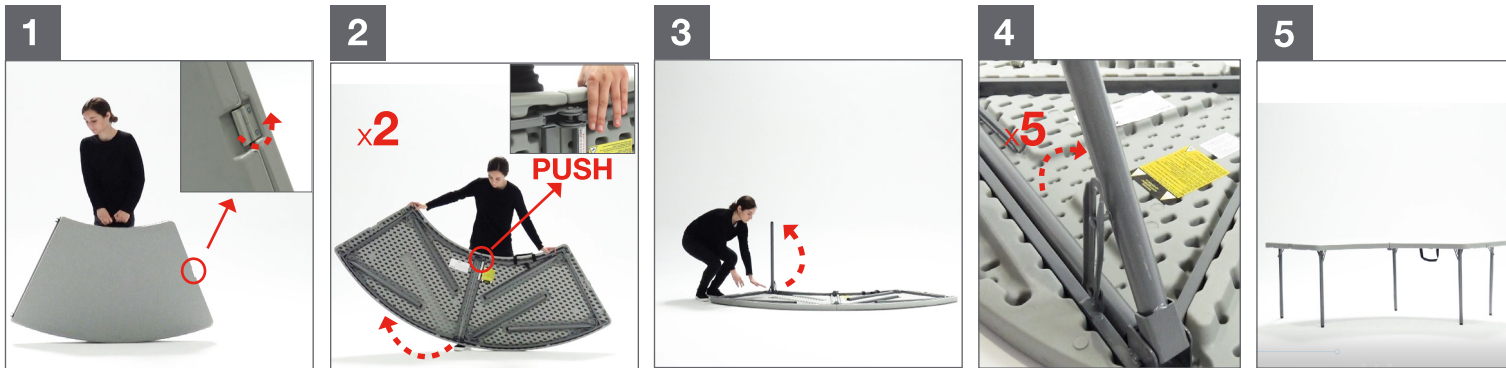

ASSEMBLY INSTRUCTIONS XL**Moon** (PT015X001) • XXL**Moon** (PT016X002)

EN - To unfold

ES-Para desplegar / FR-Déplier / DE-Zum Ausklappen / IT-Aprire / PT-Para desdobrar / CA- Per desplegar / NL-Uitklappen / PO-ROZŁOŻENIE / RO-Extindere / BG-За разгъване / HU-Kinyitni / EL-Για να ανοίξετε / TR-Açmak için / ع- للفتح / TH- ไขหมอน / RU-Разложить / SV-Fäll upp / DA-Udklaping / NO-Brette ut / CS-Rozložit / SR-Da se rasklopi / HR-Rasklopiti / JA-広げる。 / ZH- 展开 / LT-Išskleisti / SK-Pre rozloženie / ע- לפתוח - HE