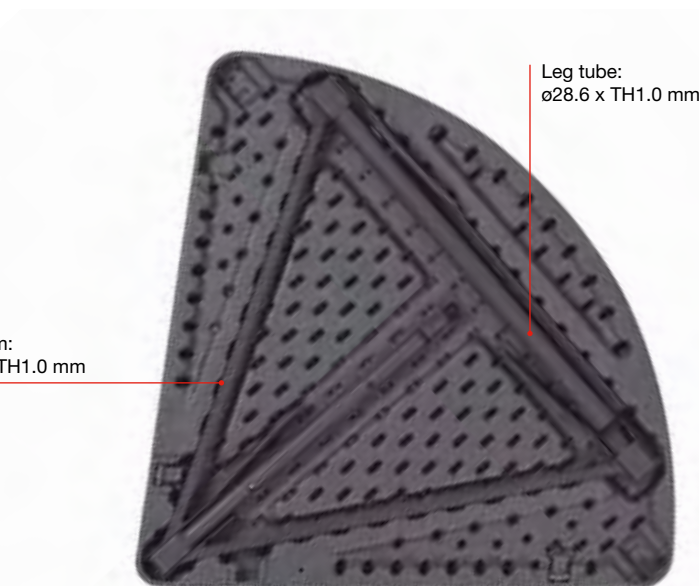

# XLcorner

new zown classic

100%  
PURE HDPE.  
NOT MIXED

15372 L2

L75.1 x W75.1 cm  
L29.5" x W29.5"

Tabletop beam:  
W15 x H30 x TH1.0 mm

Leg tube:  
ø28.6 x TH1.0 mm

stretch

125 x 125 cm  
49.25" x 49.25"  
quarter round

Self-adhesive velcro.  
Velcro auto-adhesivo.  
Auto-agrippant velcro.  
Selbstklebendem klettband.

Angular table joining system.

**Sistema de unión angular de mesas.**