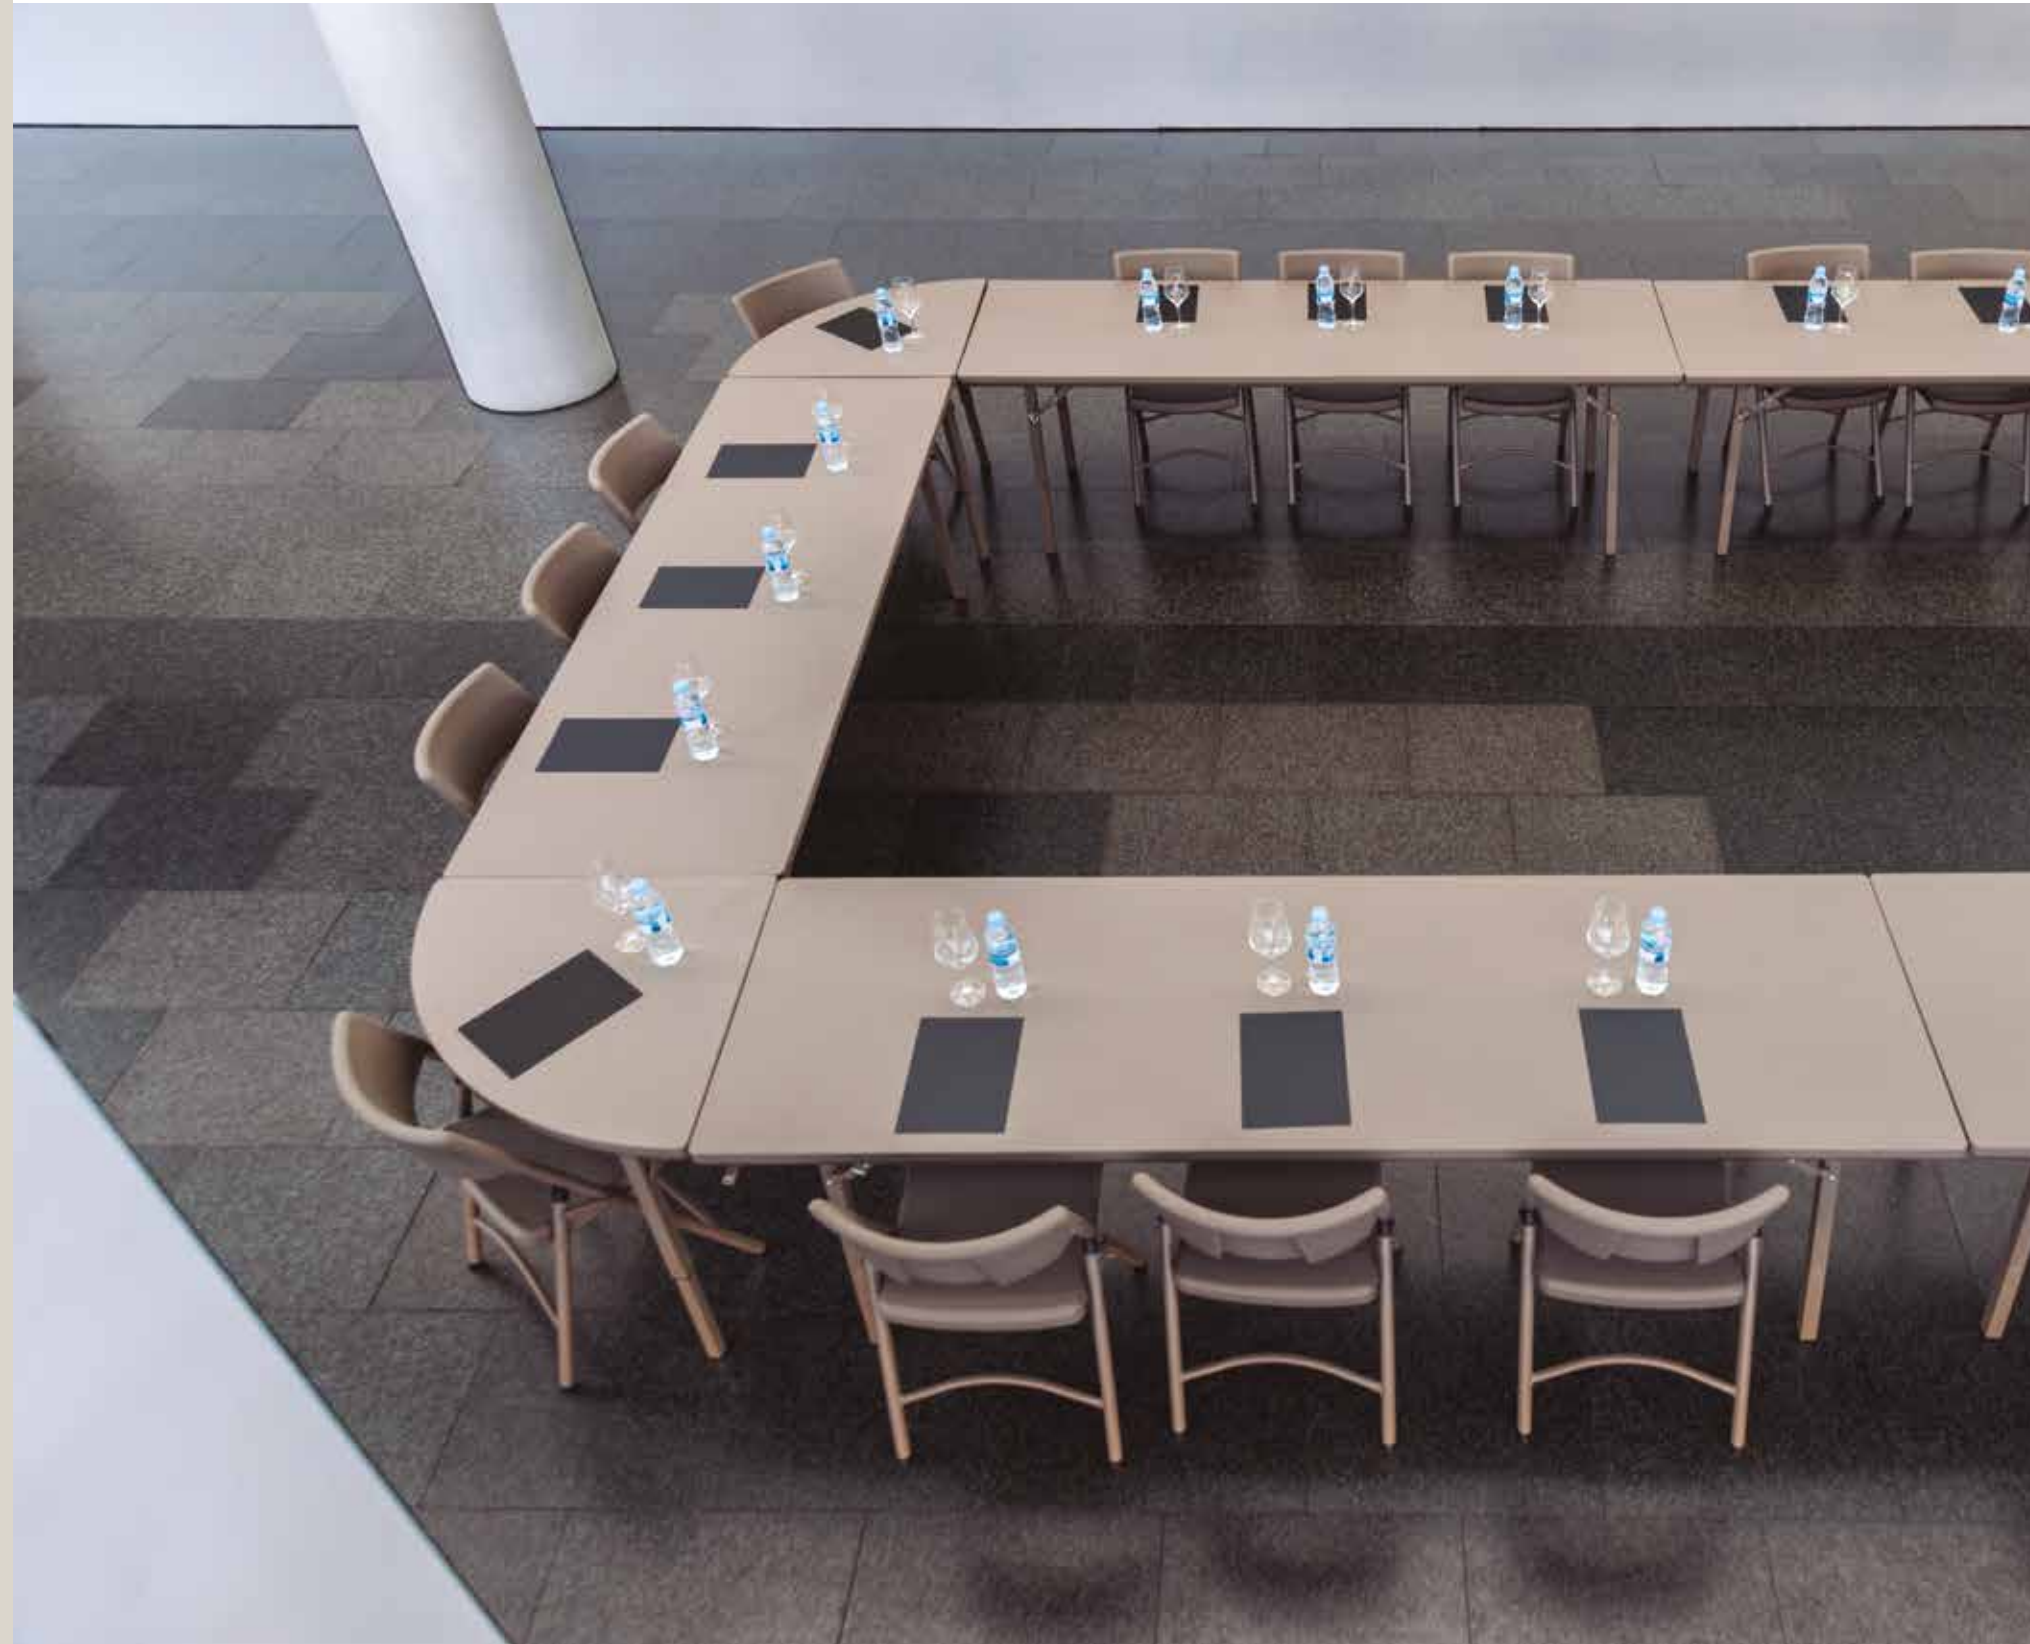

XL Angle

TABLE MESA TABLE TISCH

L30" x W30" x H30"
L76.2 x W76.2 x H76.2 cm

The joining system provides sturdiness and solidity to table composition.

El sistema de unión proporciona firmeza y solidez a la composición de mesas.

Le système d'union confère fermeté et solidité à la composition des tables.

Das Verbindungssystem verleiht den Tischverbindungen Stabilität und Standfestigkeit.

XL Angle

REF.
PT013X002A

Gross weight
Peso bruto
Poids brut
Bruttogewicht