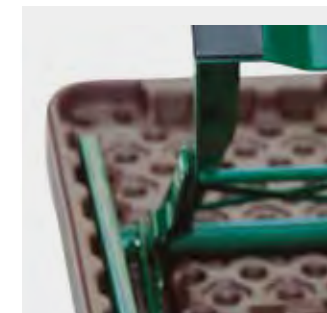

Neue, sehr leichtgängige, manuelle Verriegelung. Mit selbstgleitenden Sicherheitsringen, die ein unerwünschtes Zusammenklappen verhindern.

Multitrolley available for 28 tables.
See page 88.

Carro Multitrolley disponible para 28 mesas. Ver página 88.

Chariot Multitrolley disponible pour 28 tables. Voir page 88.

Wagen Multitrolley lieferbar für 28 Tische. Siehe S. 88.

Base with anti-scratch polypropylene foot caps.

Base con tacos anti-rayas de polipropileno.