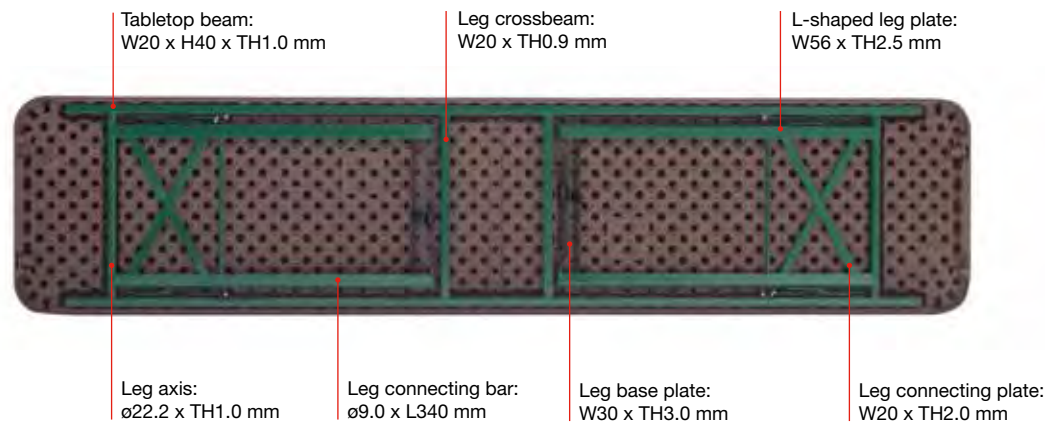

munich50

TABLE
MESA
TABLE
TISCH

100%
PURE HDPE.
NOT MIXED

581-1
581-3 Contract

H77 cm
H30.3"

L220 x W50 cm
L86.6" x W19.6"

stretch

table cover 1158 1157 1155 1154 1159 1156 1160

bridge

table cover 1161 1167 1166 1163 1162 1165 1164

Longitudinal table joining system.

Sistema de unión longitudinal de mesas.

Système de raccord longitudinal de tables.

Vorrichtung zur längsseitigen Verbindung der Tische.