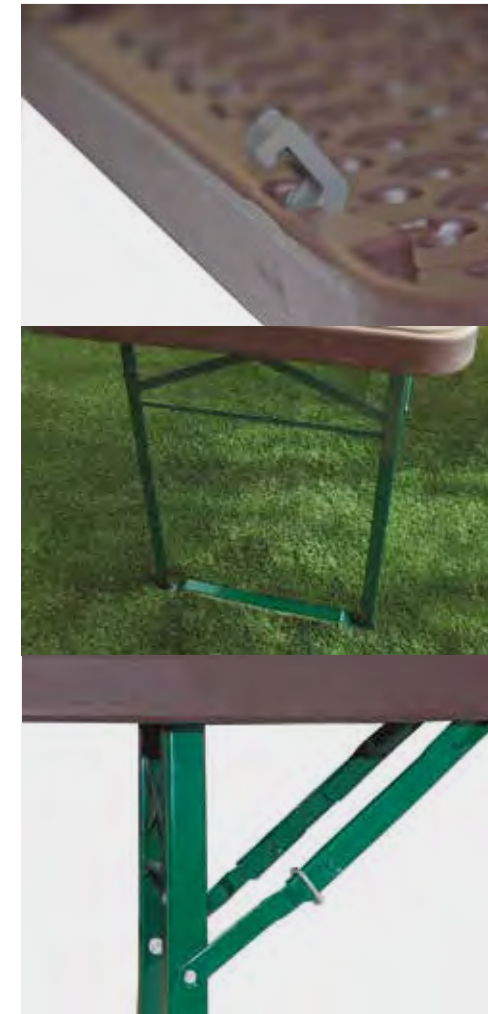

munich50

TABLE
MESA
TABLE
TISCH

100%
PURE HDPE.
NOT MIXED

581-1
581-3 Contract

H77 cm
H30.3"

L220 x W50 cm
L86.6" x W19.6"

stretch

table cover 1158 1157 1155 1154 1159 1156 1160

bridge

table cover 1161 1167 1166 1163 1162 1165 1164

Longitudinal table joining system.

Sistema de unión longitudinal de mesas.

Système de raccord longitudinal de tables.

Vorrichtung zur längsseitigen Verbindung der Tische.

Base frame suitable for soft ground.

Base de apoyo apta para suelos blandos.

Base d'appui apte pour des sols meublés.

Beinrahmen für weiche Böden.

New and very smooth manual locking mechanism. Includes automatic sliding rings to prevent undesired folding.