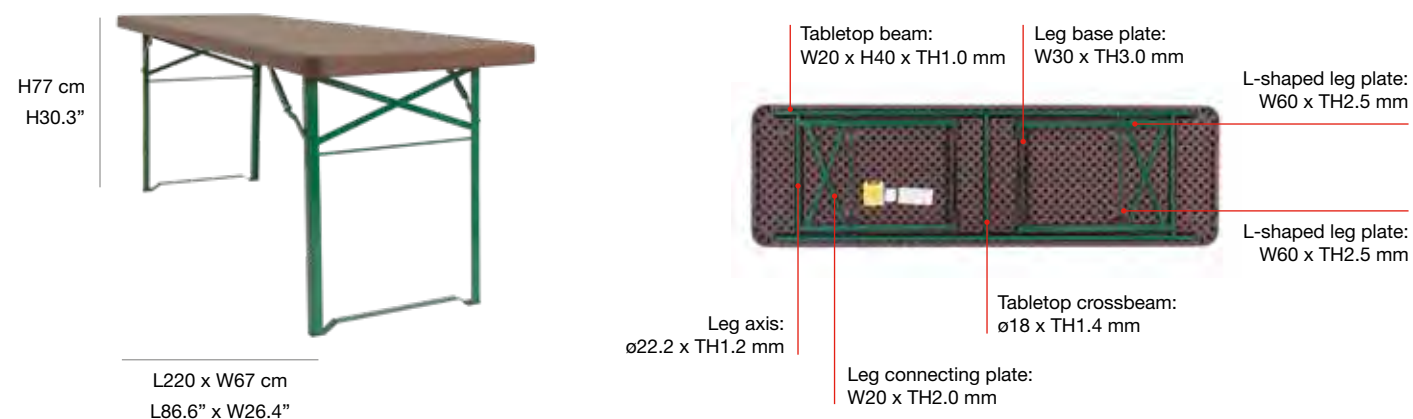

munich**70**

100%
PURE HDPE.
NOT MIXED

581-1
581-3 Contract