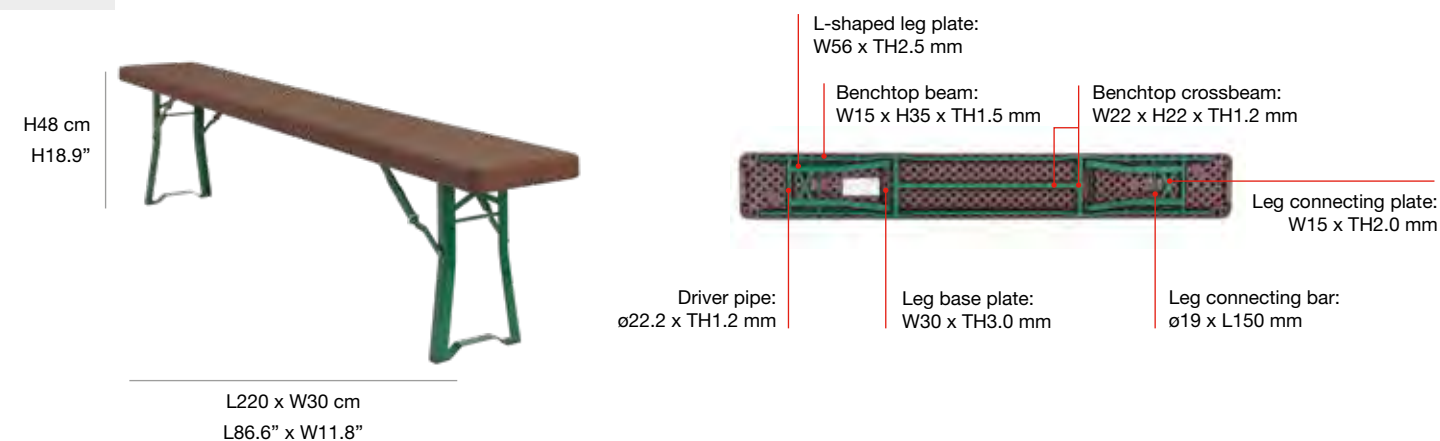

munich**bench**

100%
PURE HDPE.
NOT MIXED

581-1
581-2 Contract

Code Código Code Code	EAN	Name Nombre Nom Name	Units per box Unidades por caja Unités par boîte Stückzahl pro Packung	Packaging size Medidas embalaje Dimensions emballage Verpackungsmaße	Packaging volume Volumen embalaje Volume d'emballage Verpackungsvolumen	Gross weight Peso bruto Poids brut Bruttogewicht	Loading quantity Unidades por contenedor Unités par conteneur Einheiten pro Container
PC-27	8436539290278	munichbench	1	222 x 32 x 6.9 cm 87.6" x 12.6" x 2.7"	0.04 m³ 1.73 ft³	15.20 kg 33.44 lb	Container 40': 1221 Container 40' HC: 1396

Base frame suitable for soft ground.

Base de apoyo apta para suelos blandos.

Base d'appui apte pour des sols meublés.

Beinrahmen für weiche Böden.

New and very smooth manual locking mechanism. Includes automatic sliding rings to prevent undesired folding.

Nuevo bloqueador manual de manejo muy suave. Incluye argollas autodeslizantes de seguridad para evitar el plegado involuntario.

Nouveau mécanisme de blocage manuel au maniement très doux. Il inclut des anneaux autoglossants de sécurité pour éviter le pliage involontaire.

Neue, sehr leichtgängige, manuelle Verriegelung. Mit selbstgleitenden Sicherheitsringen, die ein unerwünschtes Zusammenklappen verhindern.

Multitrolley available for 28 tables.
See page 88.

Carro Multitrolley disponible para 28 mesas. Ver página 88.

Chariot Multitrolley disponible pour 28 tables. Voir page 88.

Wagen Multitrolley lieferbar für 28 Tische. Siehe S. 88.

Base with anti-scratch polypropylene foot caps.

Base con tacos anti-rayas de polipropileno.

Base avec talons anti-rayures de polypropylène.

Mit integrierten Bodenschonern.

Capacity: 4 persons.
Area per person: 21.7".

Capacidad: 4 personas. Espacio por persona: 55 cm.

Capacité: 4 personnes. Espace par personne: 55 cm.

Bietet Platz für 4 Personen. Platz pro Person: 55 cm.