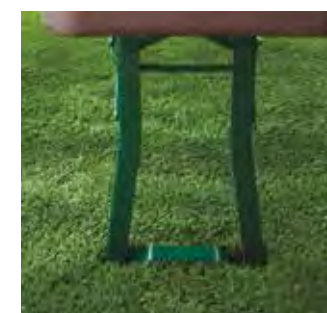

Base frame suitable for soft ground.

Base de apoyo apta para suelos blandos.

Base d'appui apte pour des sols meublés.

Beinrahmen für weiche Böden.

New and very smooth manual locking mechanism. Includes automatic sliding rings to prevent undesired folding.