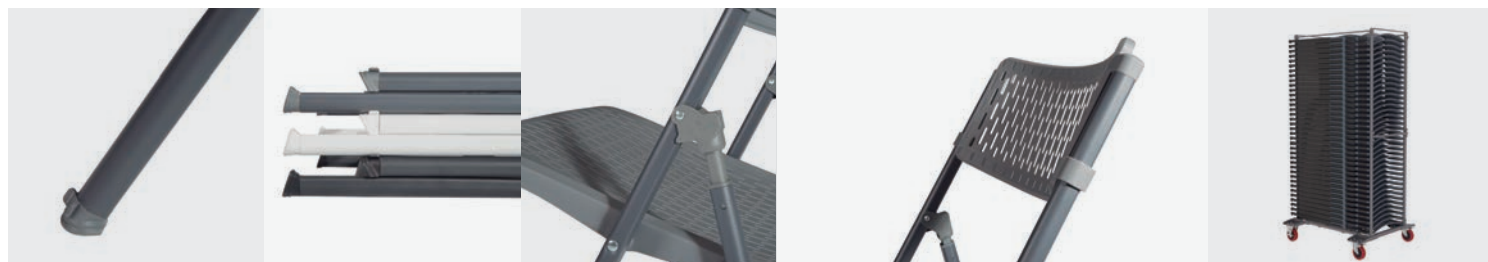

204 kg / 450 lb
 4.40 kg / 9.70 lb
 Limited 5 year warranty

PP Shark Grey POWDER-COATED STEEL Shark Grey
 PP Black POWDER-COATED STEEL Black
 PP White POWDER-COATED STEEL White

Code Código Code Code	EAN	Name Nombre Nom Name	Units per box Unidades por caja Unités par boîte Stückzahl pro Packung	Packaging size Medidas embalaje Dimensions emballage Verpackungsmaße	Packaging volume Volumen embalaje Volume d'emballage Verpackungsvolumen	Gross weight Peso bruto Poids brut Bruttogewicht	Loading quantity Unidades por contenedor Unités par conteneur Einheiten pro Container
IC009X002A-SG	8436539307082	aranchair-sharkgrey	4	52.4 x 24.1 x 104.1 cm	0.13 m ³	19.51 kg	Container 40': 1800 Container 40' HC: 2020
IC009X002A-BB	8436539307068	aranchair-black		20.6" x 9.5" x 41"	4.59 ft ³	42.92 lb	
IC009X002A-WW	8436539307105	aranchair-white					

Front leg caps especially designed to guarantee safe and stable stackability.

Taco de las patas frontales diseñado especialmente para garantizar una apilabilidad segura y estable.

Taquet des pieds frontaux spécialement conçu pour garantir un empilage sûr et stable.

The perforated top gives breathability to the seat and back. It also facilitates drainage in case of rain.

La superficie perforada confiere transpirabilidad al asiento y respaldo. También facilita el drenaje en caso lluvia.

La surface perforée rend transpirable le siège et le dossier. Elle facilite également le drainage en cas de pluie.

Die gelochte Oberfläche von Sitz und Rückenlehne gewährleistet eine optimale Ventilation. Darüber hinaus erleichtert sie den Wasserablauf bei Niederschlag.