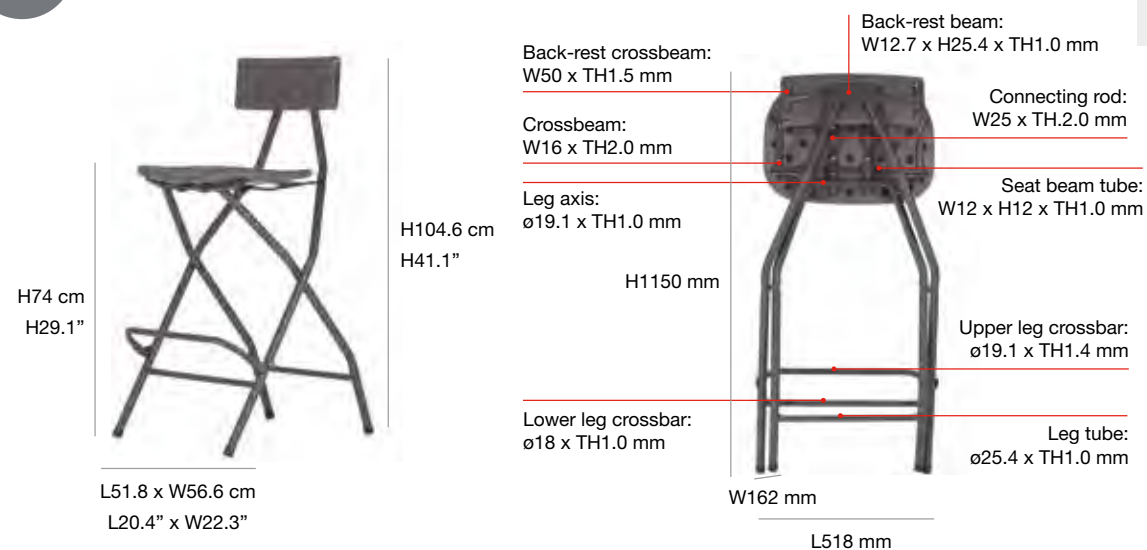

STOOL
TABURETE
TABOURET
HOCKER

alvarstool

new zown classic

100%
PURE HDPE.
NOT MIXED

16139 L1

SHARK
GREY

Code	EAN	Name	Units per box	Packaging size	Packaging volume	Gross weight	Loading quantity
Código		Nombre	Unidades por caja	Medidas embalaje	Volumen embalaje	Peso bruto	Unidades por contenedor
Code		Nom	Unités par boîte	Dimensions emballage	Volume d'emballage	Poids brut	Unités par conteneur
Code		Name	Stückzahl pro Packung	Verpackungsmaße	Verpackungsvolumen	Bruttogewicht	Einheiten pro Container
PC-019-SG	8436539306795	alvarstool	2	140.65 x 53 x 18.4 cm 5.3" x 20.87" x 7.25"	0.13 m3 4.83 ft3	15.10 kg 33.28 lb	Container 40': 856 Container 40' HC: 980

Fold-down footrest to optimise folding.

Reposapiés abatible para optimizar el plegado.

Repose-pièds rabattable pour replier le tabouret de façon optimale.

Klappbare Fußraste zum optimalen Zusammenklappen.

Einfach zusammenzuklappen, zu transportieren und aufzubewahren.

stretch

classic

sashes