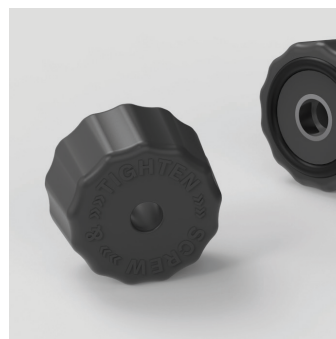

Características técnicas

Frutas por minuto	10
Peso	52,5 kg
Recogida de cortezas	22 l (2 x 11 l)
Diámetro de fruta	55-75 mm /70-90 mm . Opt: 45-60 mm
Medidas	811 (a) x 548 (l) x 431 (p) mm
Protección	Sensores de bloqueo
Capacidad cesta	6 kg
Capacidad de alimentador	1,5 kg
Programador	Sí
Filtro	Automático

Carátula fumé

Filtro automático

Tuercas de plástico inyectado