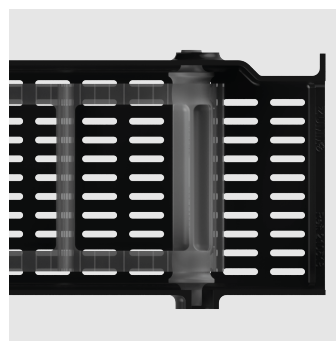

Filtro automático