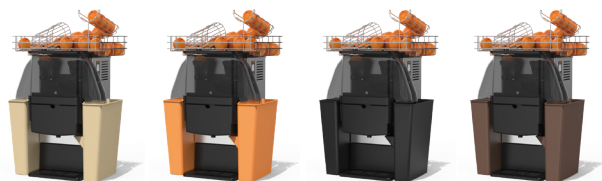

ZUMMO 

Z06 Nature

Versatilidad de exprimido: cítricos + granadas

Es el exprimidor más versátil de Zummo. Exprime toda clase de cítricos además de granadas. La opción perfecta para aquellos que buscan flexibilidad en su oferta.

www.zummocorp.com

Disponible en 4 colores

Ref. Z06-NBE

Ref. Z06-NOR

Ref. Z06-NGP

Ref. Z06-NBR

La evolución a Nature

- Cubetas personalizables.
- Tuercas de plástico inyectado de alta calidad.
- Carátula fumé.
- Sistema de exprimido EVS Advanced.
- Cubetas de mayor capacidad.
- Filtro automático.
- Sensor Contact de serie.
- Nueva placa de control digital (Contador de cubetas, avisos acústicos, Standby....)

EVS 
ADVANCED

- **Mayor durabilidad:** al no haber bandas elásticas, se evita la rotura de las mismas, algo que también podía afectar al óptimo funcionamiento de la cuchilla.
- **Mayor funcionalidad:** se evitan tareas de mantenimiento, como la sustitución de gomas rotas o desgastadas. Del mismo modo, la limpieza del kit es mucho más fácil.
- **Mayor rentabilidad:** el nuevo kit implica un mayor rendimiento de exprimido porque, gracias a su nuevo diseño, permite obtener hasta un 10% más de zumo.

Características técnicas

Frutas por minuto	10
Peso	52,5 kg
Recogida de cortezas	22 l (2 x 11 l)
Diámetro de fruta	55-75 mm /70-90 mm . Opt: 45-60 mm
Medidas	811 (a) x 548 (l) x 431 (p) mm
Protección	Sensores de bloqueo
Capacidad cesta	6 kg
Capacidad de alimentador	1,5 kg
Programador	Sí
Filtro	Automático