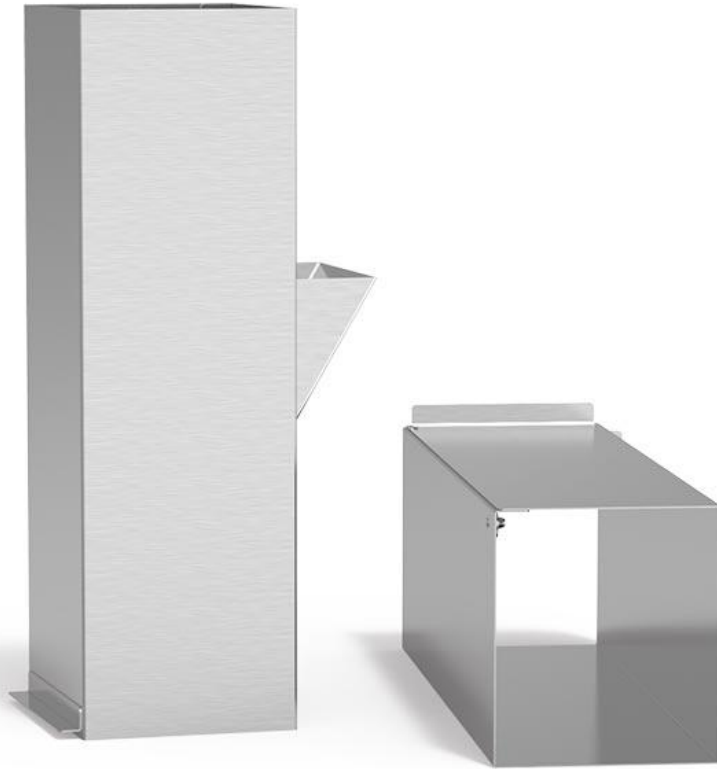

zummo

Accesorios Z40 Nature / Accesorios máquinas Z40

Mangas inox

- Apto para modelos Z40 Nature
Acero inoxidable

Ref: 210932

Categorías: Accesorios máquinas Z40, Accesorios Z40 Nature

zummo